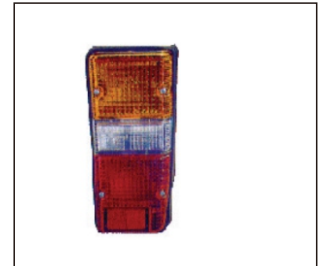

TAIL LAMP
931.TY1116 212-1903
R 81550-29845 L 81560-29835